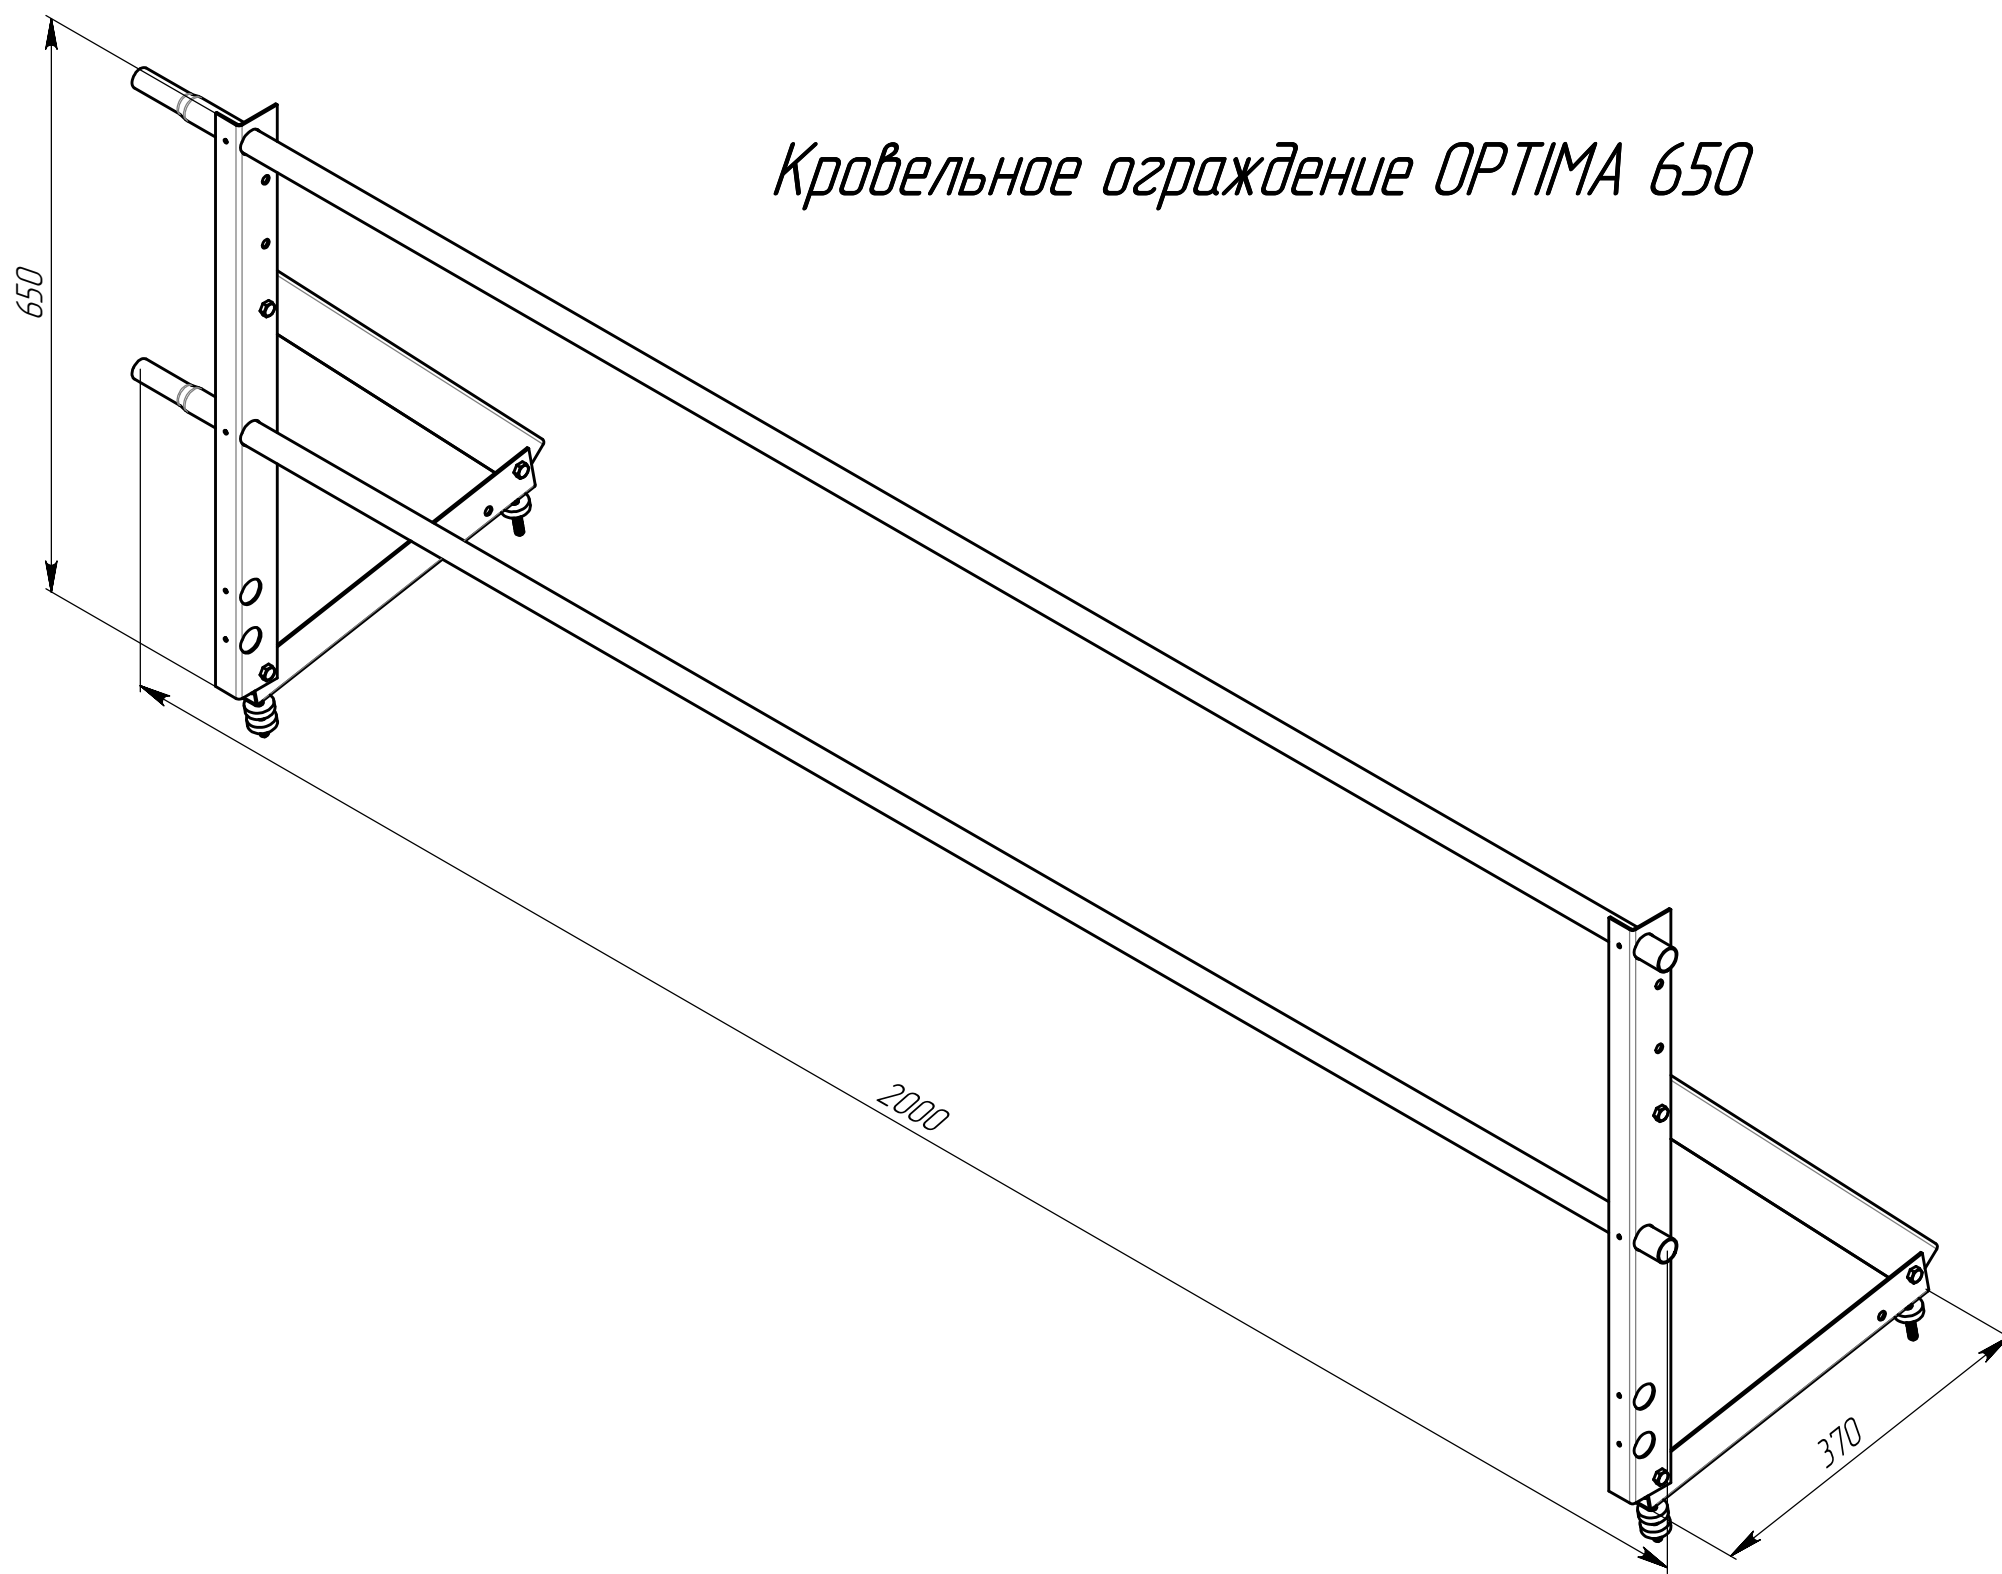

Кровельное ограждение OPTIMA 650

					ЭБК.004-00-ОСБ			
Изм.	Лист	№ докум.	Подп.	Дата	Ограждение кровельное OPTIMA 650 Сборочный чертеж	Лит.	Масса	Масштаб
Разраб.				22.4.16			-	-
Проб.						Лист	Листов 1	
Т. контр.						GRAND LINE®		
Н. контр.					Копировал			
Утв.					Формат А3			